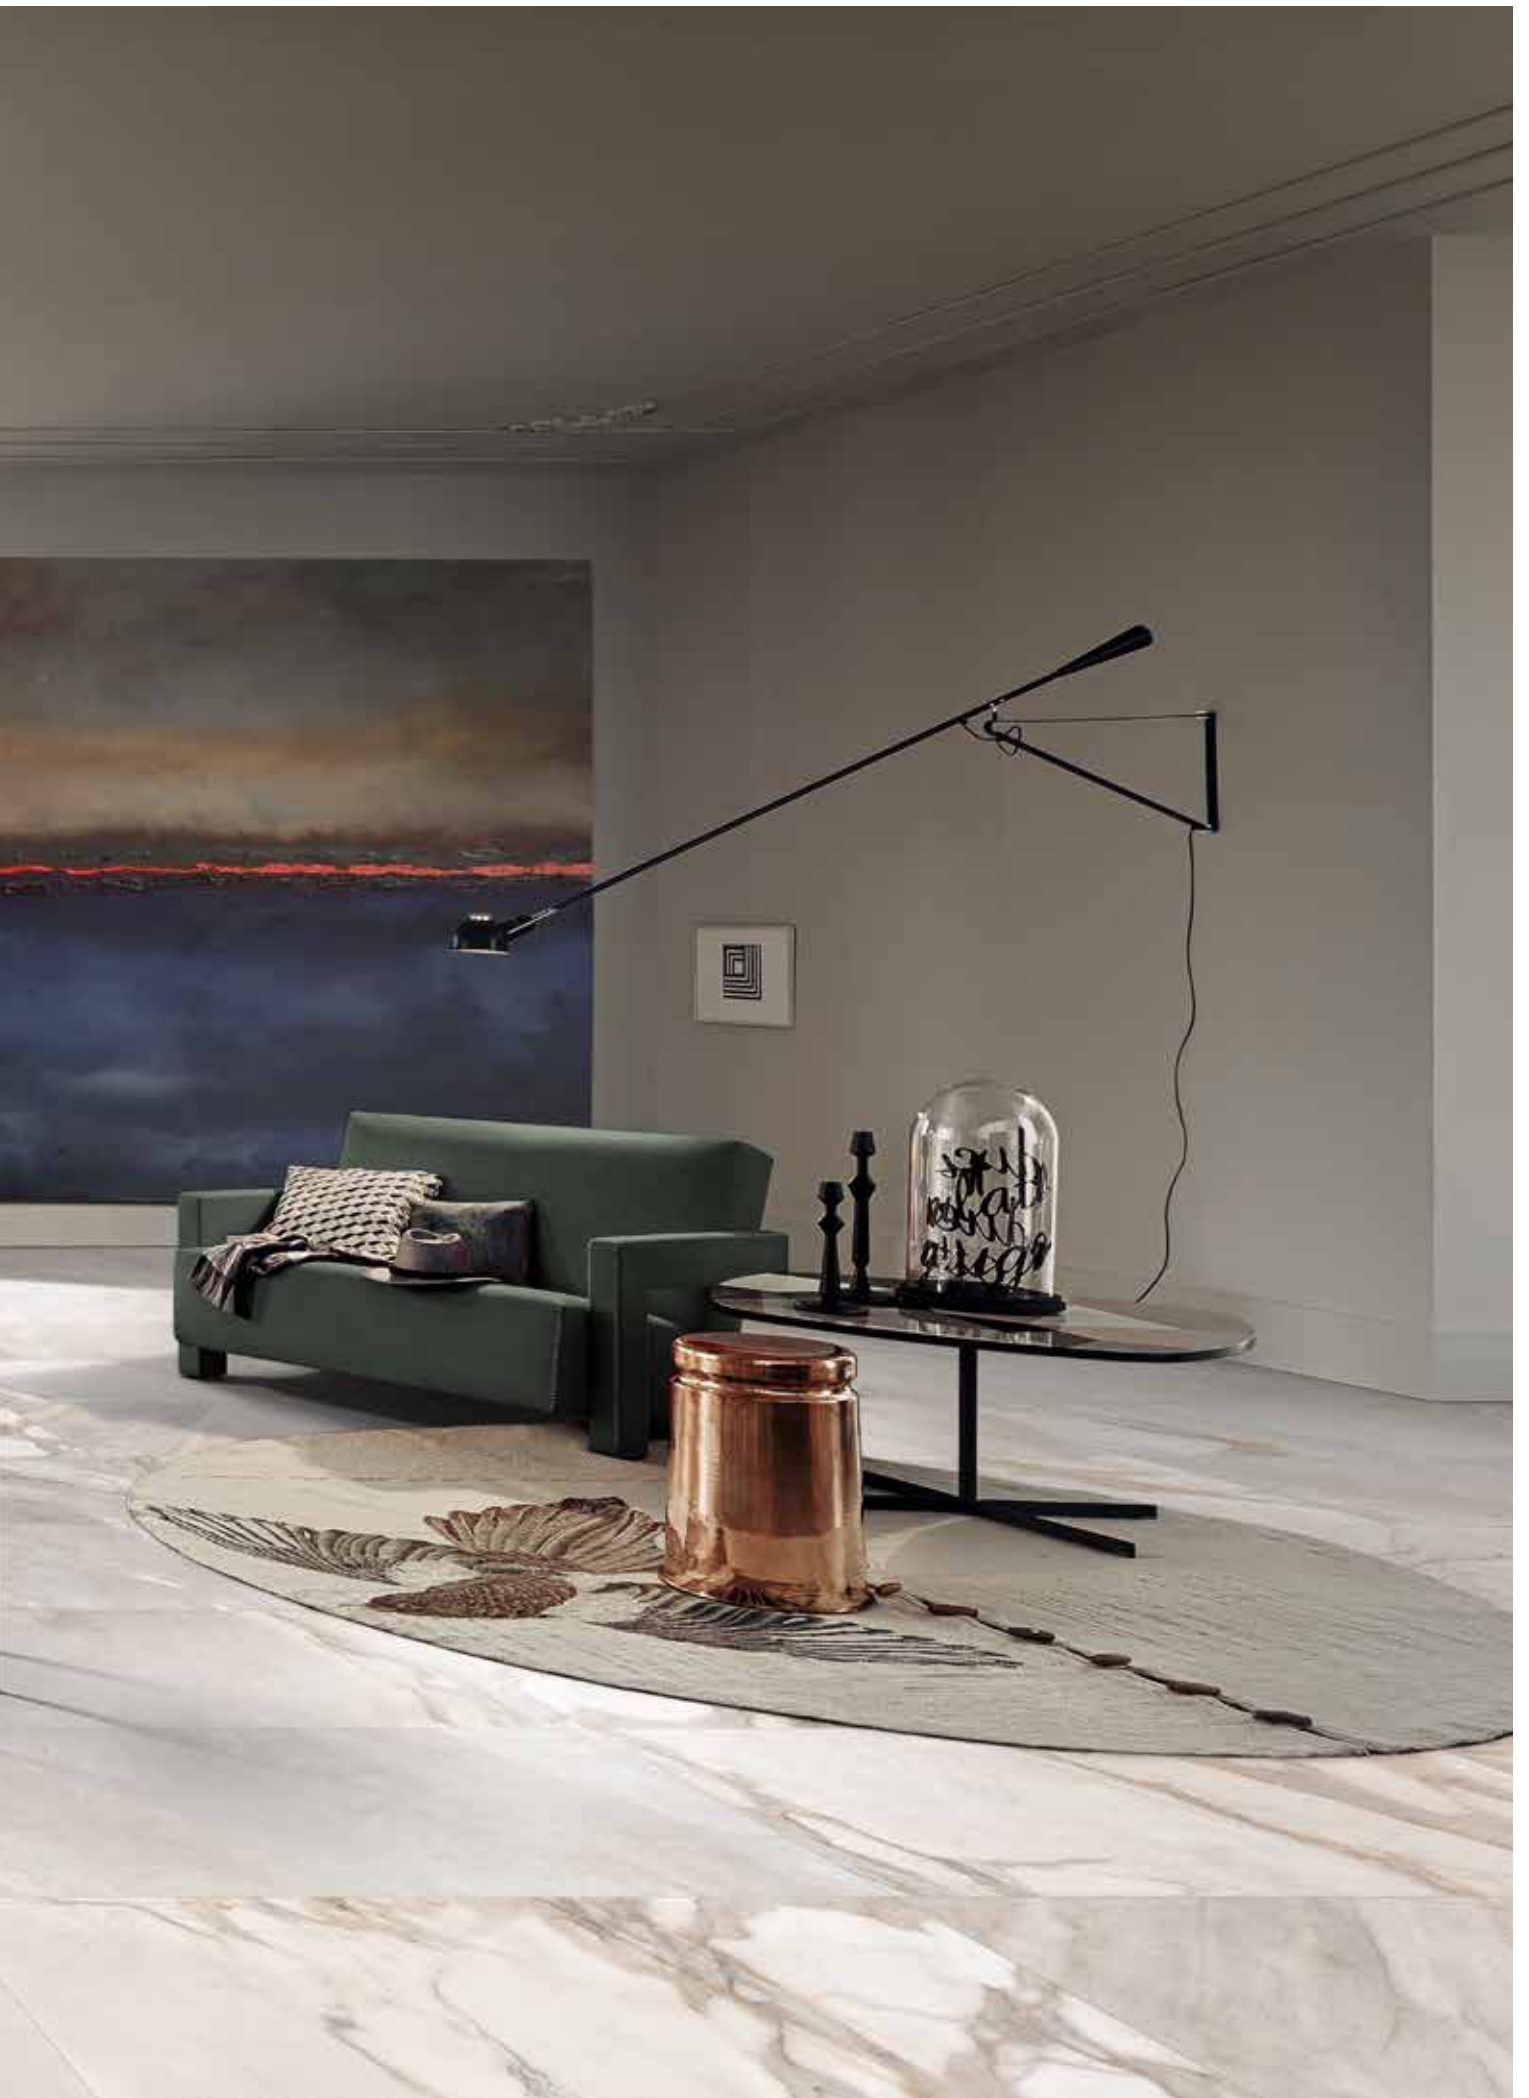

Bardiglio 7,5x60 / 3"x24"

Alpi 7,5x59 / 3"x24" Chevron

Alpi 7,5x60 / 3"x24" - Intarsio H-Tris 30x30 / 12"x12"

Calacatta Oro 60x119,5 / 24"x48" - 7,5x60 / 3"x24"

Calacatta Oro 60x119,5 / 24"x48"

Decoro Triangoli 30x60 / 12"x24"